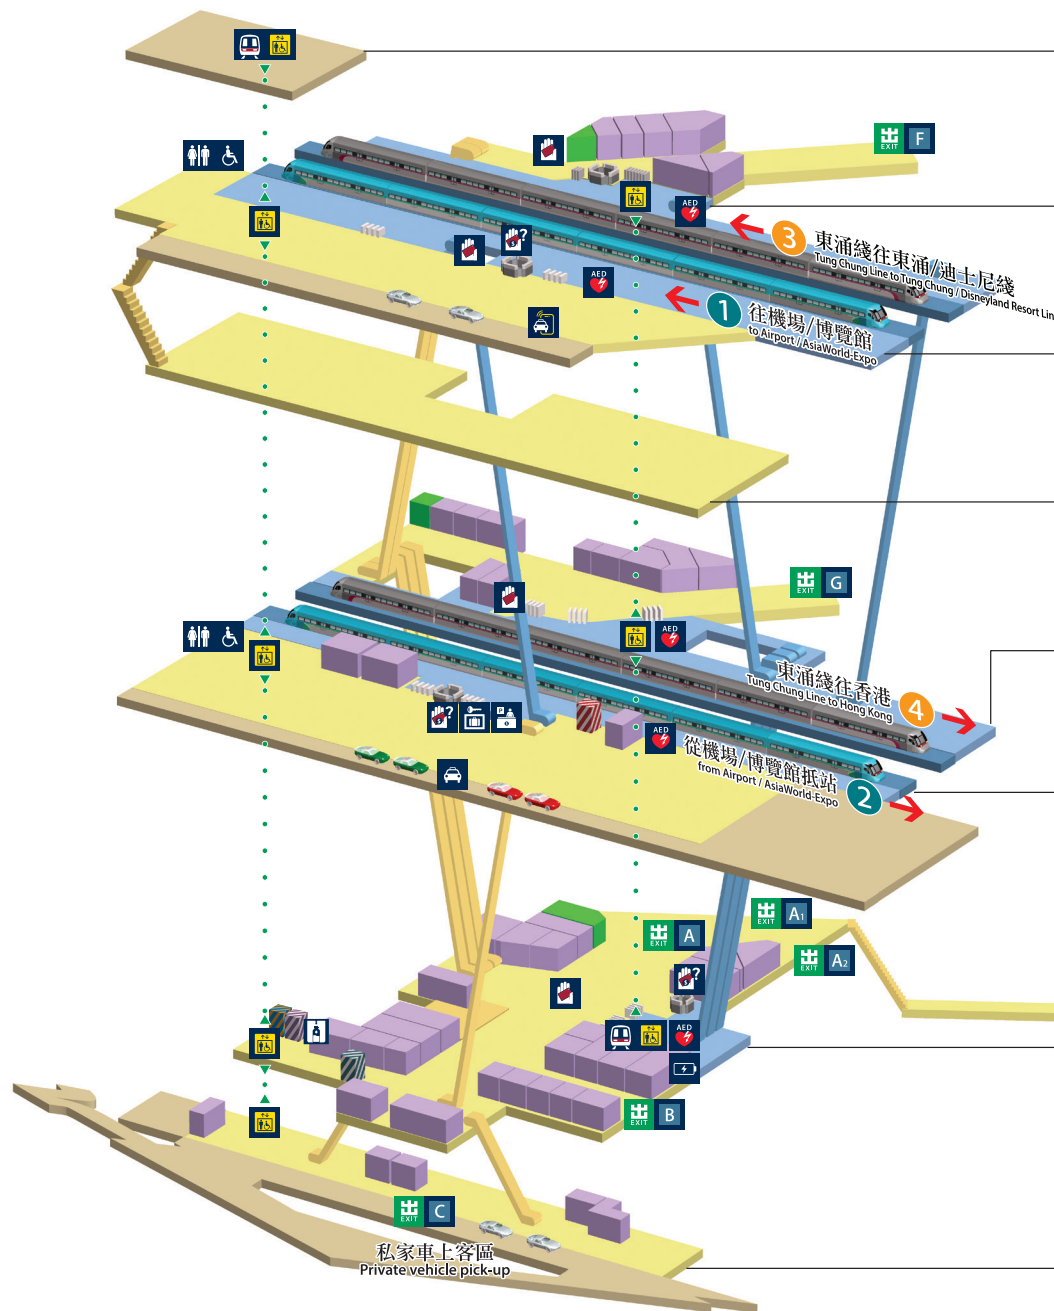

青衣站位置圖 Tsing Yi Station layout

《香港鐵路附例》適用的鐵路處所
Railway premises where MTR By-laws apply

已付車費區域
Paid area

關外區域
Unpaid area

運輸交匯處
Transport interchange

自助服務商店
Self-service corner

商店
Shop

圖例

車站停車場
Station car park

的士站
Taxi stand

自動體外心臟除顫器
Automated external defibrillator

流動裝置充電設施
Mobile charging facility

警崗
Police post

恒生銀行
Hang Seng Bank

中國銀行自動櫃員機
Bank of China ATM

恒生銀行自動櫃員機
Hang Seng Bank ATM

照相機
Photo booth

自動售賣機
Vending machine

U6 停車場
Car park

U4 東涌綫往東涌 / 迪士尼綫
Tung Chung Line to Tung Chung /
Disneyland Resort Line

U4 往機場 / 博覽館
to Airport / AsiaWorld-Expo

U3 閣樓層
Mezzanine floor

U2 東涌綫往香港
Tung Chung Line to Hong Kong

U2 從機場 / 博覽館抵站
from Airport / AsiaWorld-Expo

U1 東涌綫大堂 / 青衣城1及2
Tung Chung Line concourse /
Maritime Square 1 & 2

G 地面出口
Ground floor

私家車上客區
Private vehicle pick-up