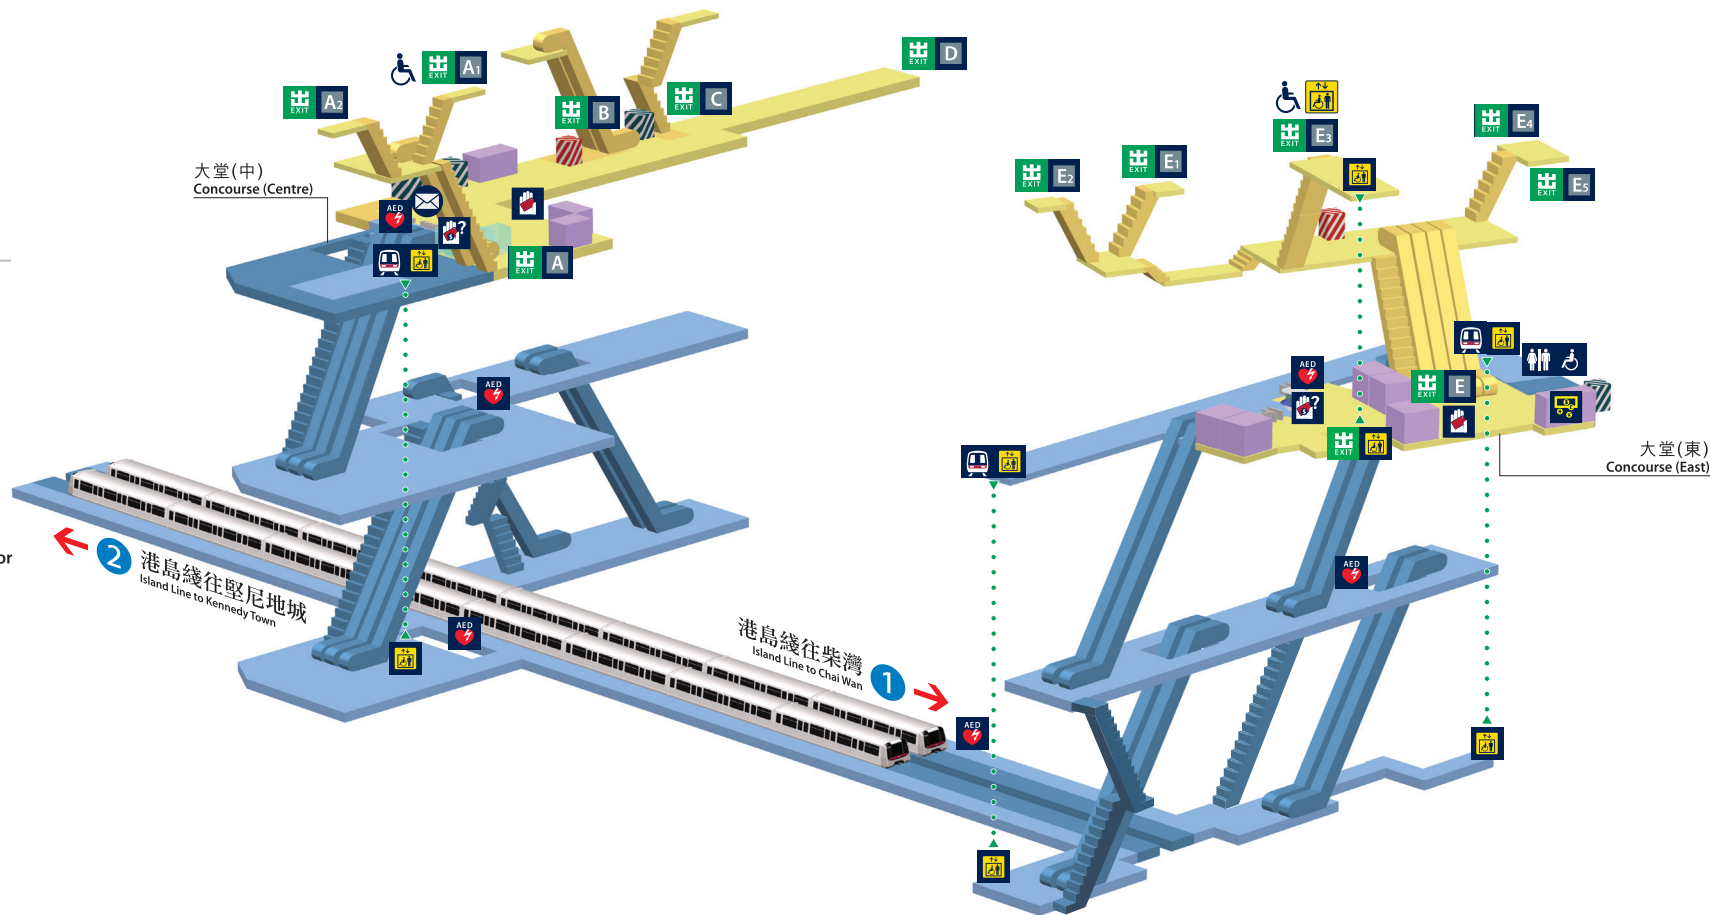

上環站位置圖 Sheung Wan Station layout

《香港鐵路附例》適用的鐵路處所
Railway premises where MTR By-laws apply

已付車費區域
Paid area

閘外區域
Unpaid area

商店
Shop

圖例
Legend

客務中心
Customer Service Centre

車票
Tickets

升降機
Lift

洗手間
Toilets

自動體外心臟除顫器
Automated external defibrillator

郵箱
Post box

恒生銀行
Hang Seng Bank

中國銀行自動櫃員機
Bank of China ATM

恒生銀行自動櫃員機
Hang Seng Bank ATM

輪椅使用者出口
Wheelchair user exit

由月台至大堂 - 使用升降機
From platform to concourse - by lift

由大堂至路面 - 使用輪椅輔裝器
From concourse to street - by Wheelchair aid

輪椅使用者出/入口
Wheelchair user access

由路面至大堂 - 使用升降機
From street to concourse - by lift

由大堂至月台 - 使用升降機
From concourse to platform - by lift